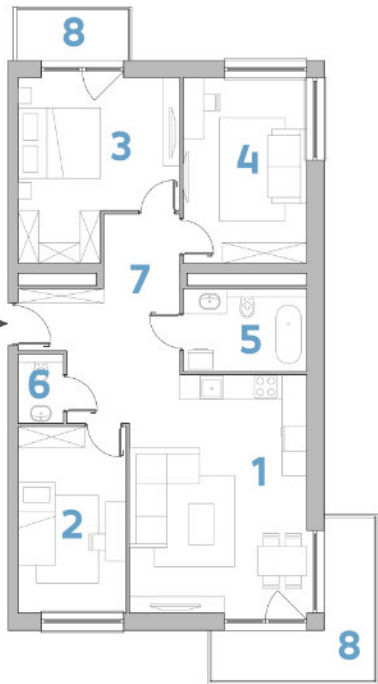

APARTAMENT NR

84,40m² 61

IV PIĘTRO

1. SALON Z KUCHNIĄ	27,95 m ²
2. SYPIALNIA	11,63 m ²
3. SYPIALNIA	14,93 m ²
4. SYPIALNIA	13,27 m ²
5. ŁAZIENKA	5,85 m ²
6. TOALETA	1,76 m ²
7. KORYTARZ	9,01 m ²
8. TARASY	11,70 m ²