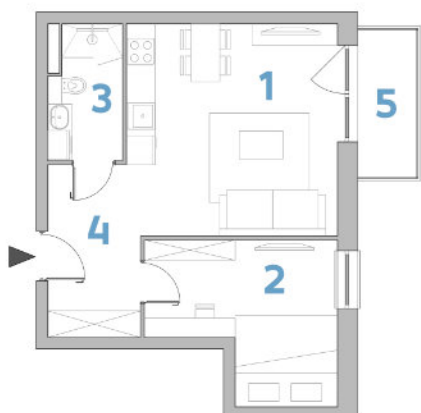

APARTAMENT NR

40,12m²

III PIĘTRO

53

1. SALON Z KUCHNIĄ	18,59 m ²
2. SYPIALNIA	10,91 m ²
3. ŁAZIENKA	3,91 m ²
4. PRZEDPOKÓJ	6,71 m ²
5. TARAS	3,70 m ²