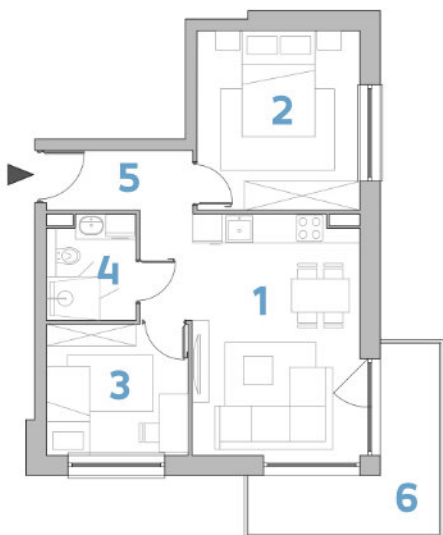

APARTAMENT NR

47,01m²

IV PIĘTRO

20

1. SALON Z KUCHNIĄ	19,38 m ²
2. SYPIALNIA	12,36 m ²
3. SYPIALNIA	7,83 m ²
4. ŁAZIENKA	3,80 m ²
5. KORYTARZ	3,64 m ²
6. TARAS	8,18 m ²